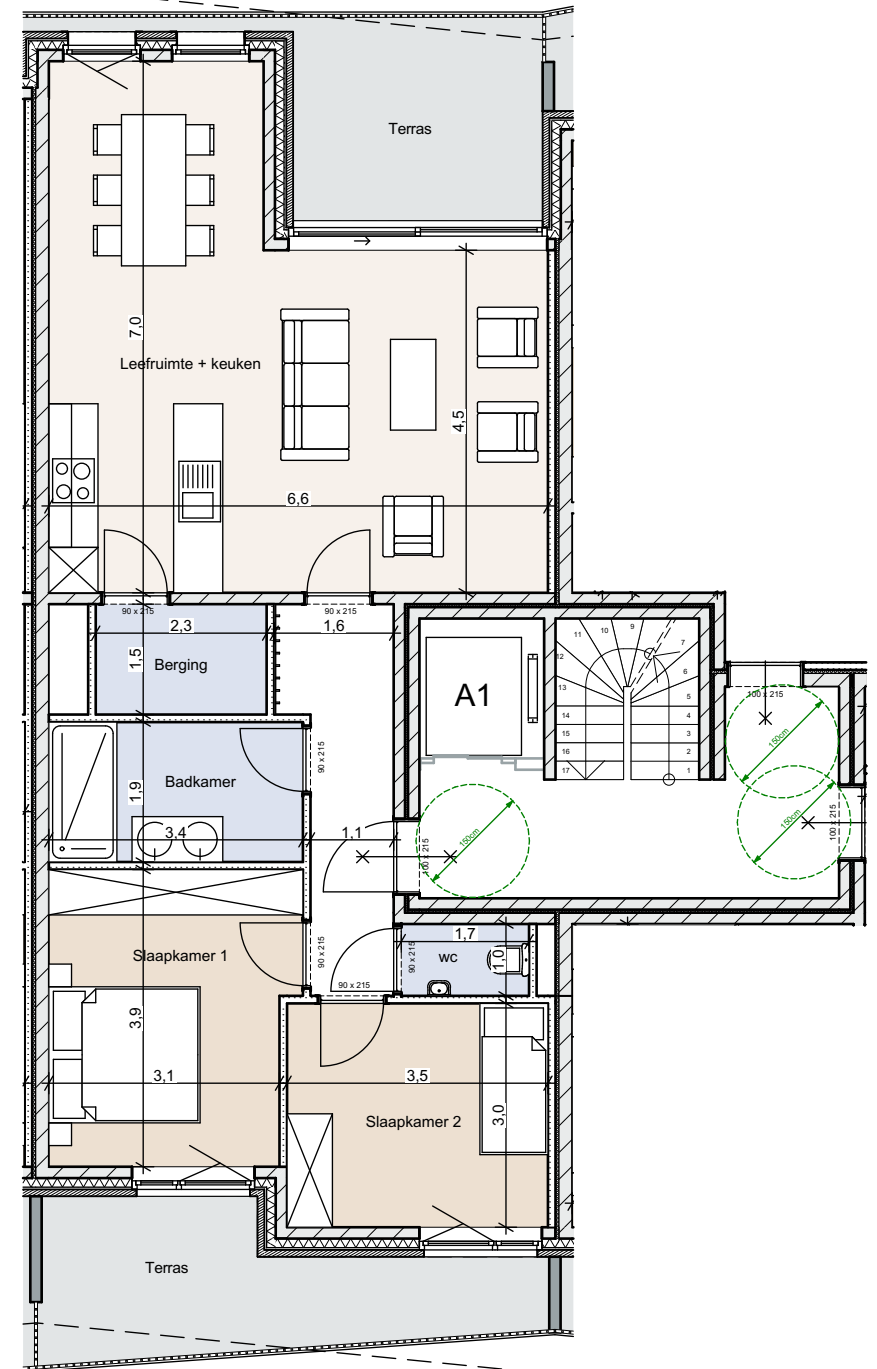

Parkdomein Neerhof - Oud Turnhout

Appartement A13

2e verdieping

Oppervlakte	
Appartement:	93 m²
Terras 1:	10 m²
Terras 2:	10 m²